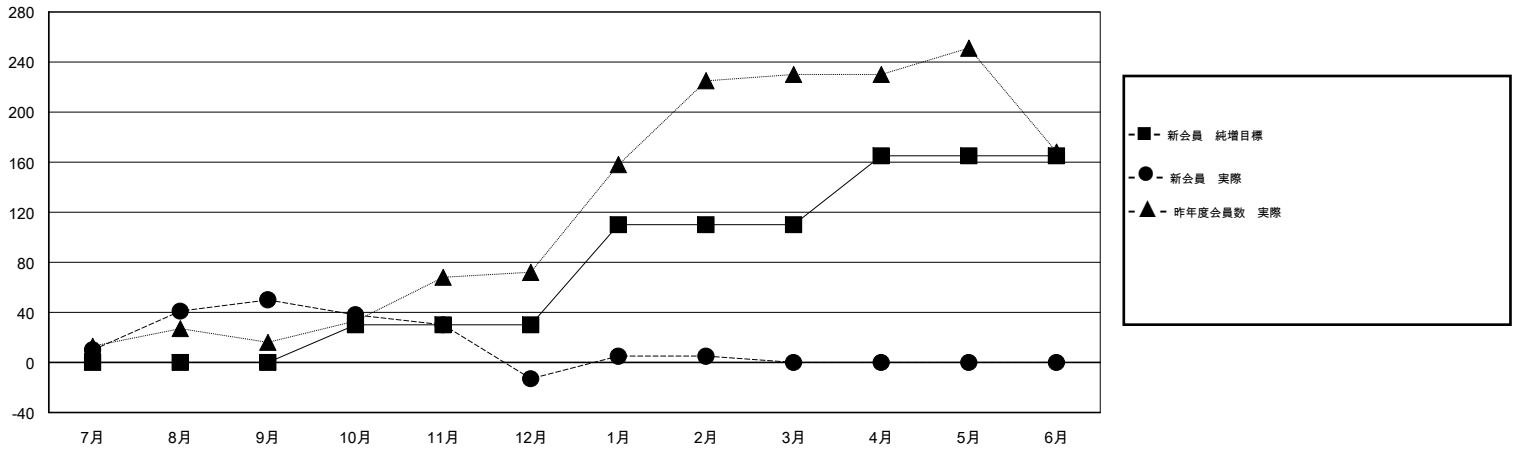

MONTHLY MEMBERSHIP PROGRESS REPORT

District 333 B

Results as of: 2/28/2017

GMT: Masayuki Kaneko

地域 JAPAN

GMT会則地域

クラブ			
結果 : 2016-2017			
四半期	新クラブ目標	新クラブ	解散クラブ
7月/8月/9月	0	0	0
10月/11月/12月	0	0	1
1月/2月/3月	0	0	0
4月/5月/6月	1	0	0

名			
結果 : 2016-2017			
四半期	新会員 (再入会と転入を含めない) 純増目標	新会員 (再入会と転入を含めない) 実際	退会者 (転籍を含む) 実際
7月/8月/9月	0	72	22
10月/11月/12月	30	33	96
1月/2月/3月	80	32	14
4月/5月/6月	55	0	0

新クラブ目標及び実績累計

会員目標及び実績累計

解散クラブ: 1	33 CLUBS OF 49 一名以上の新会員を登録	男女別
退会者		男性 1,102 (62.76%)
物故会員 8		女性 654 (37.24%)
クラブ解散 31	会員累計データを見るには、ここをクリック	世帯主/家族会員合計 1,020
その他 93		国際会費半額の家族会員 611
合計 132		